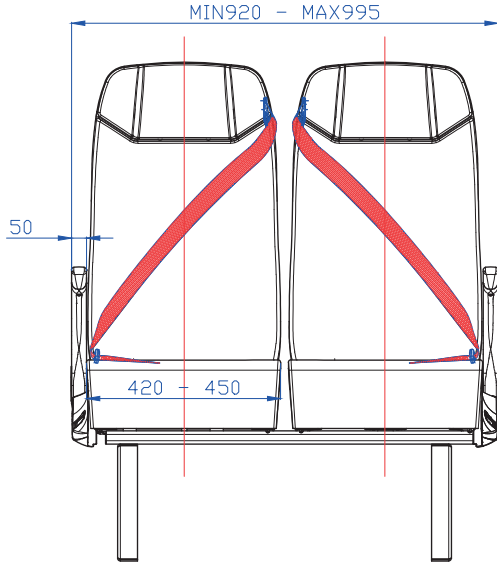

TECHNICAL DRAWING (FRONT VIEW)

TECHNICAL DRAWING (SIDE VIEW)

OPTIONS

3P All Age Belt	Adjustable Headrest	Phone Holder	V.63 Boss Armrest	Table Pro	Table Pro 70
USB Charger	Reclining Rope	Isofix	Central Armrest	Leg Rest	Footrest

ÖZELLİKLER	OPTIONS	CARACTERÍSTICAS	DIE OPTION
Yatar Arkalık	Reclining Backrest	Respaldo Reclinable	Rückenverstellung
Sabit Arkalık	Fixed Backrest	Respaldo Fijo	Fix Rücklehne
Yükseklik Ayarlı 3N Kemer	3P All-Age Seat Belt	Cinturón 3P Integredo	3P Verstellbarer Sicherheitsgurt
Katlanır Kolçak	Foldable Armrest	Apoyabrazos Abatible	Klappbar Armlehnen
Orta Kolçak	Central Armrest	Apoyabrazos Central	Mittel Armlehne
Oynar Başlık	Adjustable Headrest	Reposacabezas Ajustable	Verstellbare Kopfstütze
Baldır Destek	Leg Rest	Reposapiernas	Beinauflage
Dikey Tutamak	Vertical Handle	Asidero Vertical	Vertikaler Griff
Gazetelik	Magazine Net	Revistero	Zeitung Netz
Servis Tableti	Service Table	Mesita	Tische auf Rücke
USB Şarj	USB Charger	Cargador USB	USB - Ladegerät
Ayak Dayama	Footrest	Reposapiés	Fuß Stütze
Çöp Kutusu	Waste Basket	Papelera	Abfallbehälter
Isofix - Top Tether	Isofix - Top Tether	Isofix - Top Tether	Isofix - Top Tether