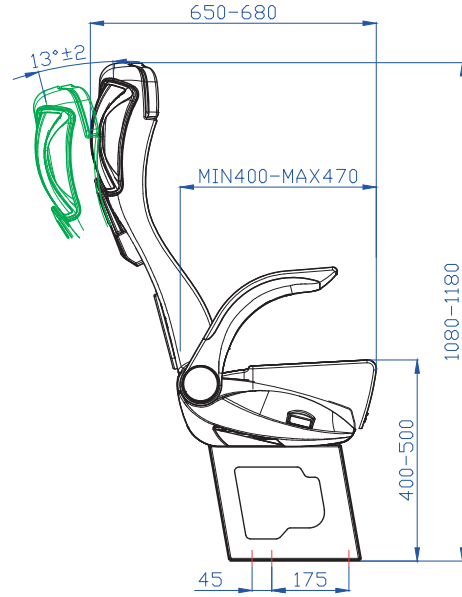

TECHNICAL DRAWING (FRONT VIEW)

TECHNICAL DRAWING (SIDE VIEW)

OPTIONS

3P All Age Belt	Adjustable Headrest	Phone Holder	V.63 Boss Armrest	Table Pro	Table Pro 70
USB Charger	Reclining Rope	Isofix	Central Armrest	Leg Rest	Footrest

ÖZELLİKLER	OPTIONS	CARACTERÍSTICAS	DIE OPTION
Yatar Arkalık	Reclining Backrest	Respaldo Reclinable	Rückenverstellung
Sabit Arkalık	Fixed Backrest	Respaldo Fijo	Fix Rücklehne
Yükseklik Ayarlı 3N Kemer	3P All-Age Seat Belt	Cinturón 3P Integredo	3P Verstellbarer Sicherheitsgurt
Katlanır Kolçak	Foldable Armrest	Apoyabrazos Abatible	Klappbar Armlehnen
Orta Kolçak	Central Armrest	Apoyabrazos Central	Mittel Armlehne
Oynar Başlık	Adjustable Headrest	Reposacabezas Ajustable	Verstellbare Kopfstütze
Baldır Destek	Leg Rest	Reposapiernas	Beinauflage
Dikey Tutamak	Vertical Handle	Asidero Vertical	Vertikaler Griff
Gazetelik	Magazine Net	Revistero	Zeitung Netz
Servis Tableti	Service Table	Mesita	Tische auf Rücke
USB Şarj	USB Charger	Cargador USB	USB - Ladegerät
Ayak Dayama	Footrest	Reposapiés	Fuß Stütze
Çöp Kutusu	Waste Basket	Papelera	Abfallbehälter
Isofix - Top Tether	Isofix - Top Tether	Isofix - Top Tether	Isofix - Top Tether